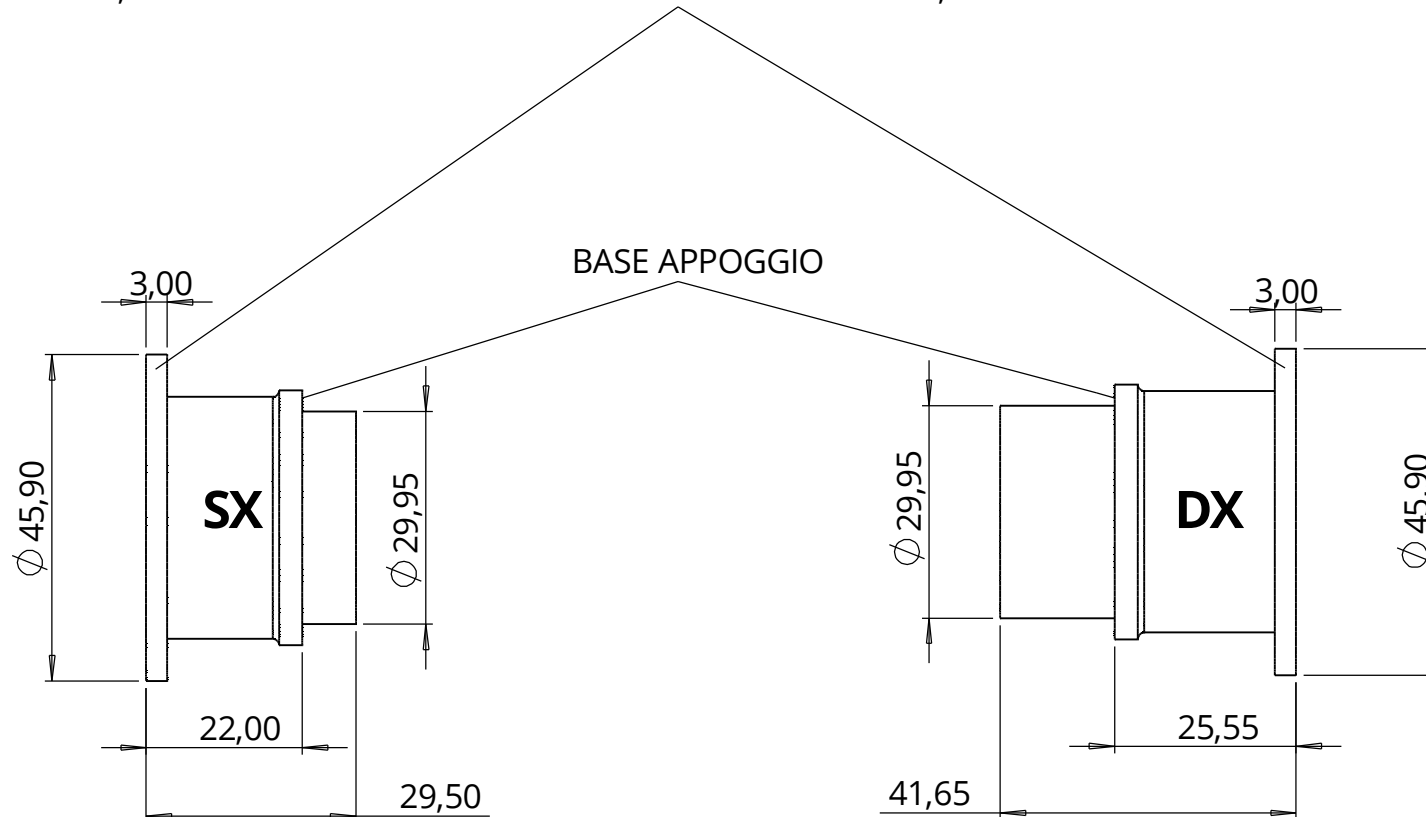

MODIFICA DELLE BOCCOLE

PER IL CERCHIO ORIGINALE VENGONO FORNITE DELLE NUOVE BOCCOLE MENTRE PER CERCHI AFTERMARKET SARA' NECESSARIO MODIFICARE LA MISUREA DELLE BOCCOLE FORNITE NEL KIT, DI SEGUITO VI LASCIAMO L'ESEMPIO ESEGUITO SULLE BOCCOLE DEI CERCHI OZ MODELLO PIEGA

MANTENERE DIAMETRO 45,9-46 MM PER UN CORRETTO APPOGGIO SULLE SLITTE, L'ALTEZZA PUO' ESSERE ANCHE MAGGIORE DI 3MM

SEVENTYONE SRL
Zona Industriale 6g
38055 Grigno -TN- Italy
Tel: +39 0461 780184

e-mail riferimento:
info@evotech-rc.it
DISEGNO PER SITO WEB

DESCRIZIONE: N° FOGLIO: Foglio7(MISURE) DI: 7

COD.ASSIEME
KSRR-003

REVISIONE:
SCALA FOGLIO: 1:5 mm

KSRR-003 kit smontaggio rapido ruota post.